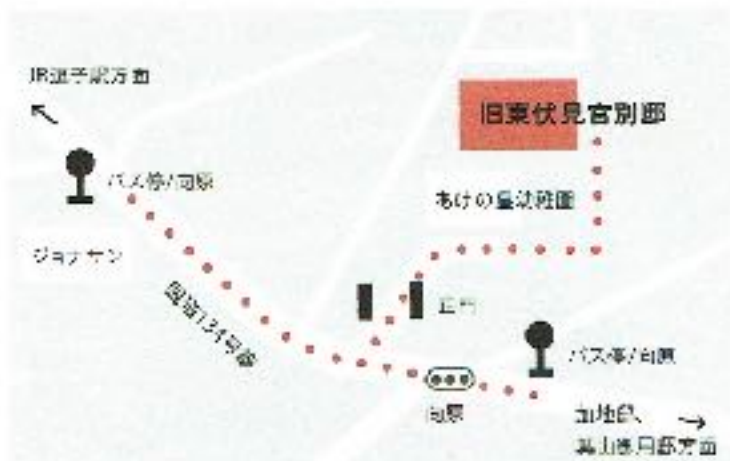

旧東伏見宮別邸保存のための文化サロン

葉山長堀内にある旧東伏見宮別邸保存のため、音楽演奏を
拝聴し、そのあと内見。(通常は非公開になっています。)テ
ルトウーリア(持ち寄りパーティー)で終わります。

場所：旧東伏見宮別邸

(現：イエズス孝女会修道院旧館)

参加費：大人 ¥2500 学生 ¥1500

■アクセス：住所：神奈川県三浦郡葉山町堀内1968

会場はあけのほし幼稚園内にあります。正門以外の出入り口はございません。
JR 鎌倉駅(2番乗り場)または京急新鎌倉駅より、長井、横須賀市民病院、佐
島マリーナ、大相原名、夜行バスで「向原」下車、徒歩2分。

13:50 開場

14:00 演奏

15:00 内見

15:15 持ち寄りパーティー

16:45 片付け

17:00 解散

お問い合わせ：0468-71-8171

メール：aday-zushi@nifty.com